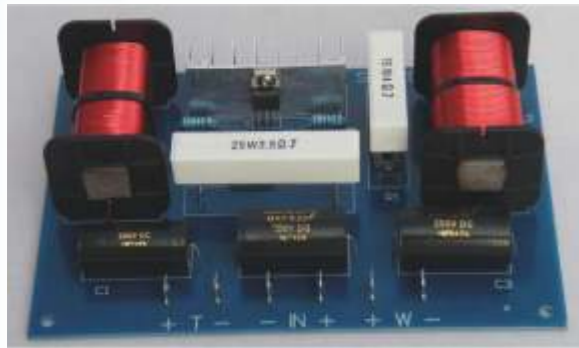

SD 2018A

İki yollu crossover devresi
Bas + Tiz