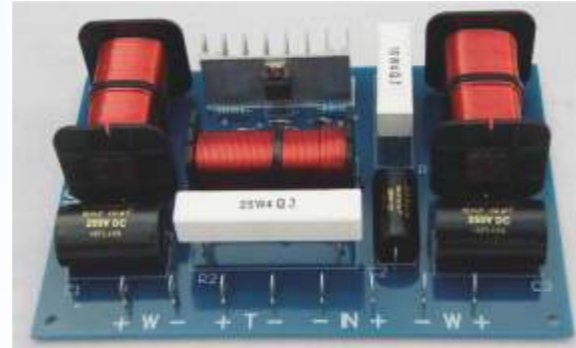

MK 02

Dinamik Mikrofon Kapsülü

SD 2018A

İki yollu crossover devresi
Bas + Tiz

SD 3013

Üç yollu crossover devresi
2 Bas + Tiz

Diğer ürünlerimiz için

Gold Audio
Pro PROFESSIONAL AUDIO